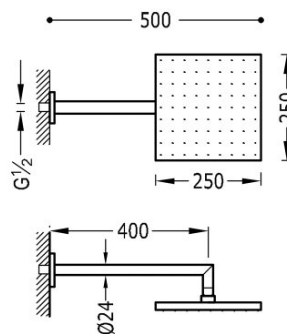

TRES

03423101

Ramię z natrysk ścienny

z kolankiem. Chrom 250x250 mm.

Wykończenie Chrom.

Tres Comercial, S.A. | C/Penedès, 16-26 | Zona Industrial, Sector A | 08759 Vallirana (Barcelona)

T (+34) 936834004 | F (+34) 936835061 | infotres@tresgriferia.com